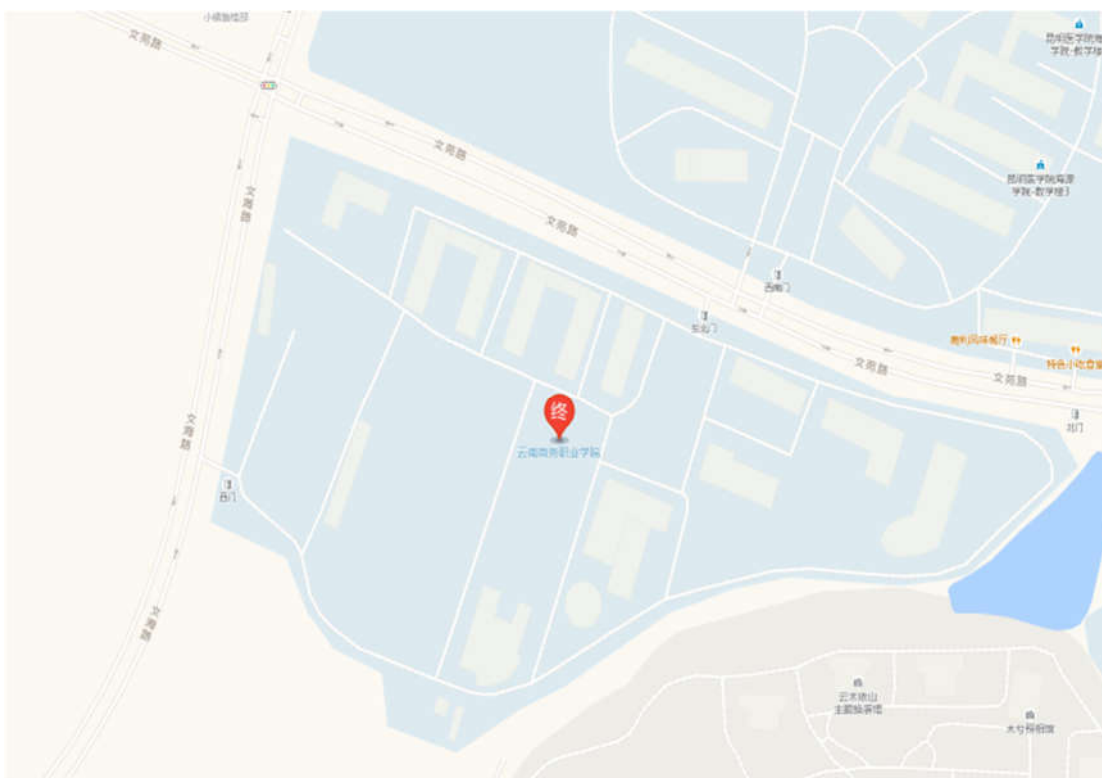

15. 云南理工职业学院(安宁市职教园区麒麟路 19 号)

16. 云南技师学院 (昆明安宁市昆畹中路 23 号云南技师学院南门)

17. 云南交通技师学院（安宁市宁湖西路6号）

18. 云南商务职业学院（昆明市嵩明县杨林职教园区文苑路）

19. 云南工商学院（昆明市嵩明县杨林职教园区文林路
南门）

20. 官渡区第一中学（昆明市官渡区云秀路 2716 号）

21. 官渡区北清实验学校（昆明市西山区南博路）

22. 官渡区第五中学（昆明市塘双路 138 号）