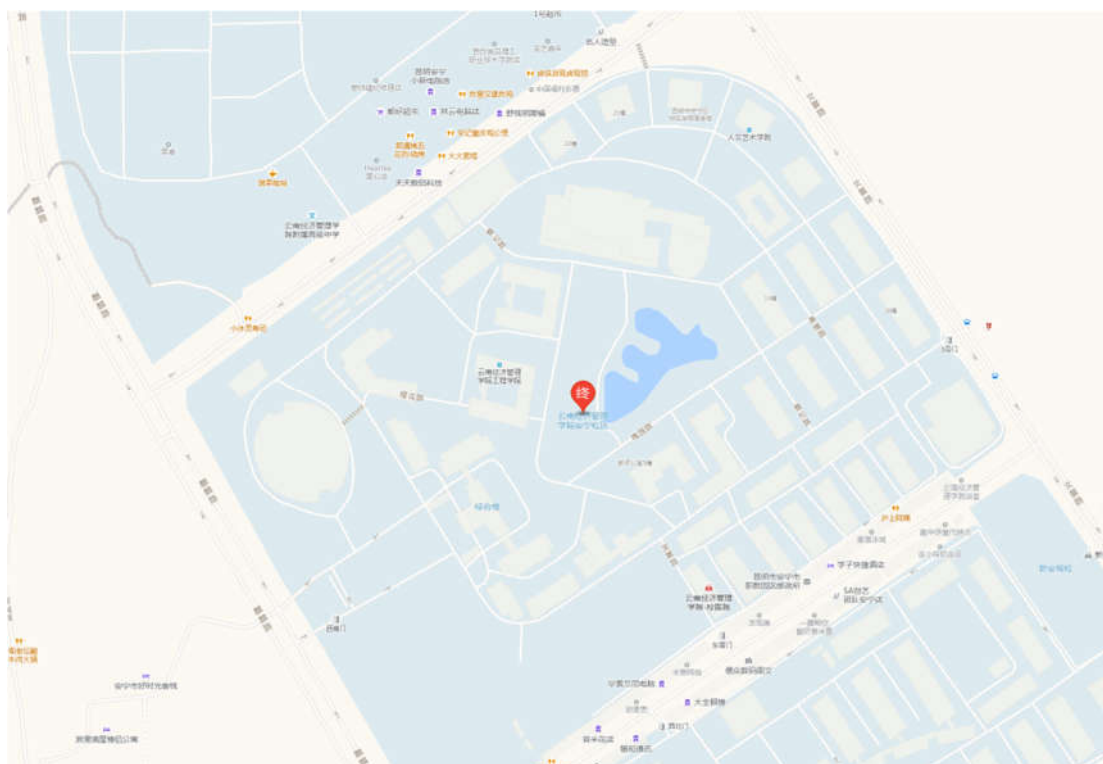

1. 云南警官学院（昆明市教场北路 249 号）

2. 昆明理工大学莲华校区（昆明市学府路 253 号）

3. 昆明理工大学呈贡校区（昆明市呈贡区景明南路 727 号昆明理工大学 4 号门）

4. 云南财经大学（昆明市龙泉路 237 号）

5. 云南大学东陆校区东一门（北门街口）

6. 云南师范大学（昆明市呈贡区聚贤街 768 号云南师范大学呈贡校区 1 号门）

7. 云南农业大学（昆明市盘龙区金黑公路 95 号）

8. 昆明城市学院海源校区(昆明市五华区商院路 1 号)

9. 云南经济管理学院海源校区（昆明市五华区海屯路296号）

10. 云南经济管理学院安宁校区（安宁市职教园区麒麟路17号）

11. 云南开放大学（昆明市呈贡大学城地铁 1 号线终点站大学城南站）

12. 昆明学院（昆明市经济技术开发区浦新路 2 号西门）

13. 云南工程职业学院(安宁市职教园区麒麟路 15 号)

14. 云南民族大学 (昆明市呈贡区月华街 2929 号云南民族大学 1 号门)