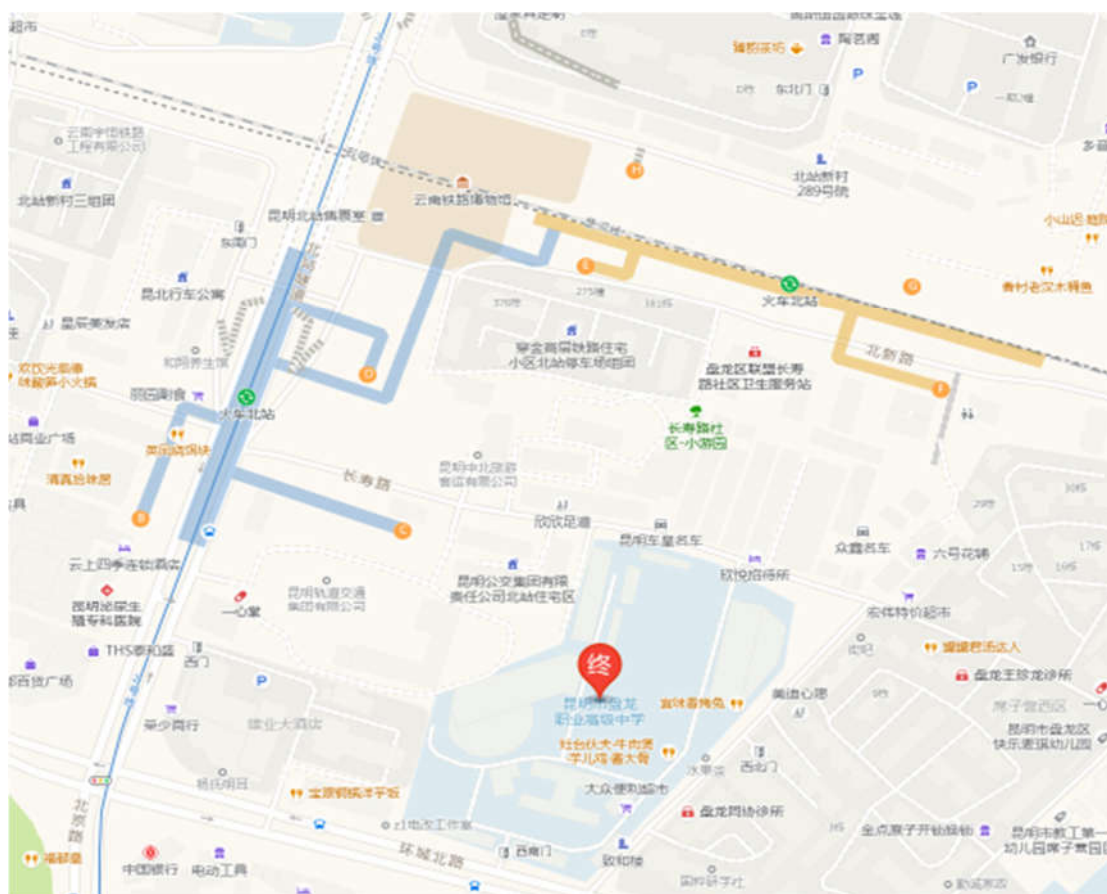

44. 云南师范大学附属中学呈贡校区（昆明市呈贡区万青路397号）

45. 昆明西南联大研究院附属学校（昆明市呈贡区万青路3099号）

47. 昆明市第十中学白塔校区（昆明市盘龙区白塔路247号）

48. 昆明市第十一中学（昆明市盘龙区穿金路310号）

49. 黄冈中学昆明分校（昆明市盘龙区茨坝青松路 68 号）

50. 昆明市实验中学高中部（昆明市盘龙区人民东路 47 号）

51. 昆明市盘龙职业高级中学（昆明市盘龙区环城北路66号）