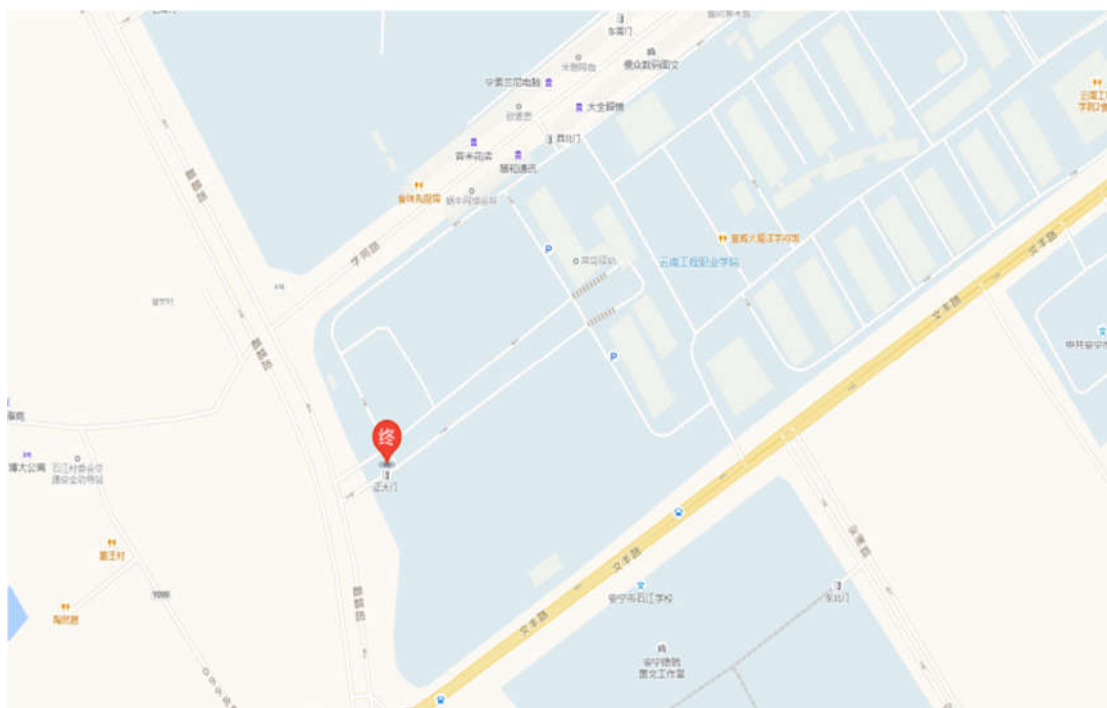

8. 昆明城市学院海源校区(昆明市五华区商院路 1 号)

9. 云南经济管理学院海源校区（昆明市五华区海屯路296号）

10. 云南经济管理学院安宁校区（安宁市职教园区麒麟路17号）

11. 云南开放大学（昆明市呈贡大学城地铁 1 号线终点站大学城南站）

12. 昆明学院（昆明市经济技术开发区浦新路 2 号西门）

13. 云南工程职业学院(安宁市职教园区麒麟路 15 号)

14. 云南民族大学 (昆明市呈贡区月华街 2929 号云南民族大学 1 号门)