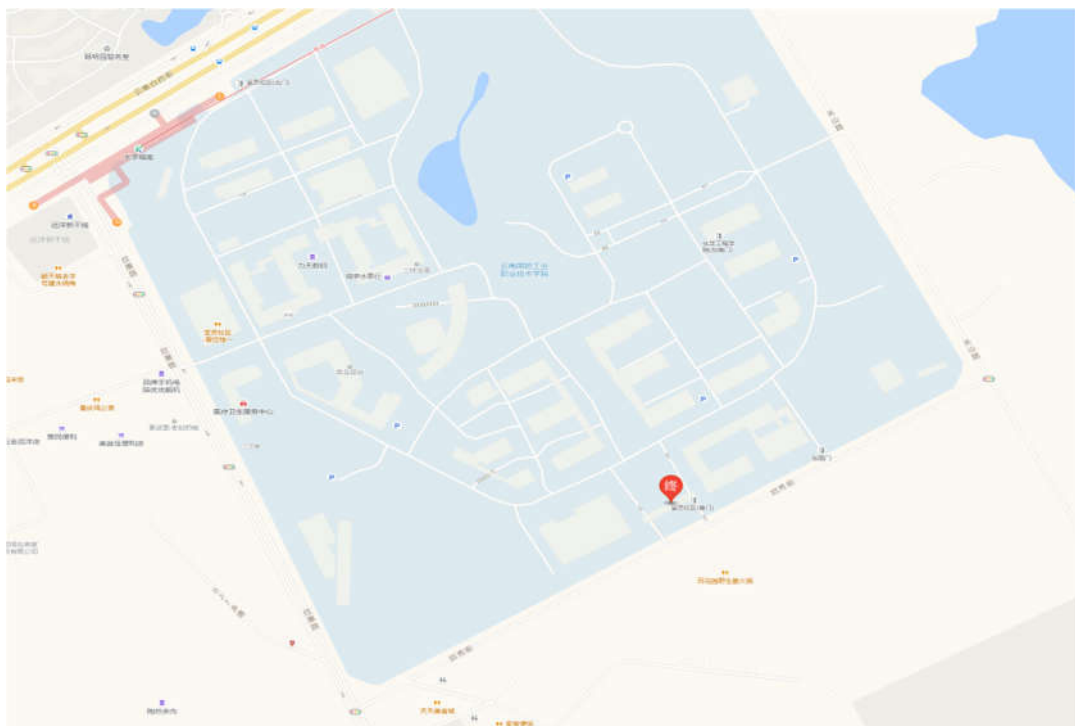

8. 昆明城市学院海源校区(昆明市五华区商院路 1 号)

9. 云南经济管理学院海源校区（昆明市五华区海屯路296号）

10. 云南经济管理学院安宁校区（安宁市职教园区麒麟路17号）

11. 云南开放大学（昆明市呈贡大学城地铁 1 号线终点站大学城南站）

12. 昆明学院（昆明市经济技术开发区浦新路 2 号西门）

13. 云南工程职业学院(安宁市职教园区麒麟路 15 号)

14. 云南民族大学 (昆明市呈贡区月华街 2929 号云南民族大学 1 号门)