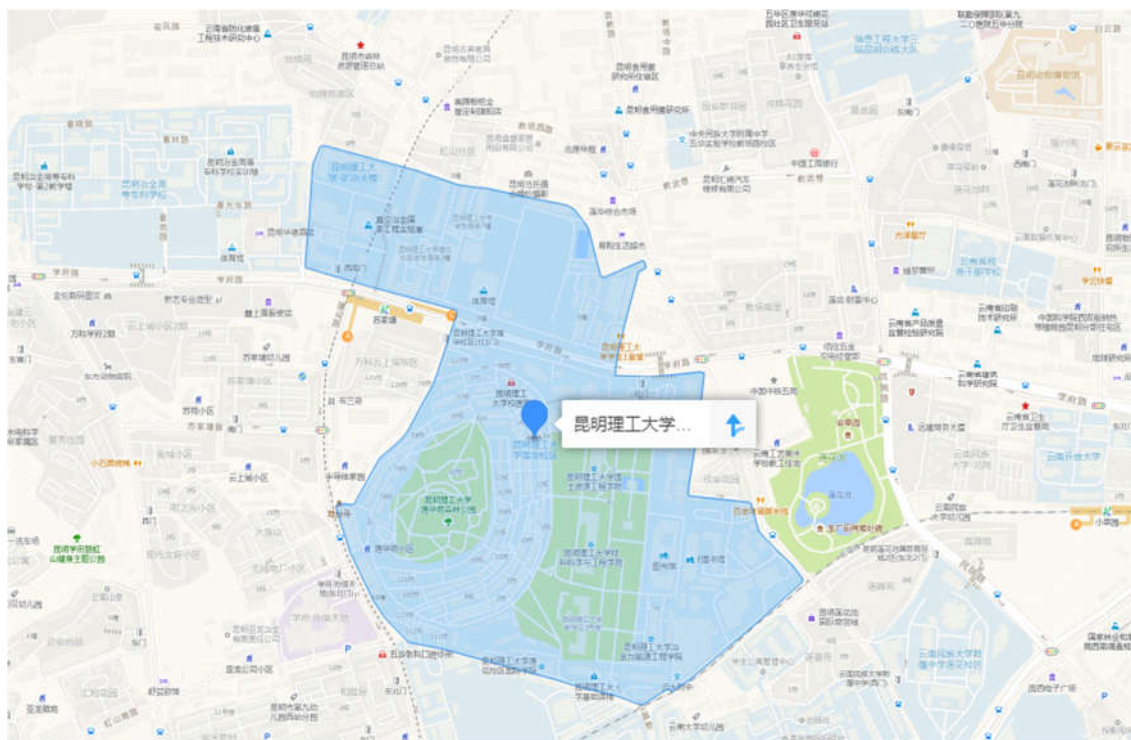

考试开始前 90 分钟，考生凭准考证、本人有效居民身份证（与报名时一致）、“云南健康码”“通信大数据行程卡”绿码和首场笔试前 48 小时内有效核酸检测阴性证明进入考点，考试开始前 60 分钟起进入考场，对号入座（特别注意核对自己的考点考场及座次）。

二、考点设置

本次考试昆明市共设 51 个考点，请各位考生根据准考证确认自己的考点，避免跑错考点、进错考场，同时提前熟悉路线，并充分考虑交通因素，合理规划出行，避免延误考试。考点具体地址如下：

1. 云南警官学院（昆明市教场北路 249 号）

2. 昆明理工大学莲华校区（昆明市学府路 253 号）

3. 昆明理工大学呈贡校区（昆明市呈贡区景明南路 727 号昆明理工大学 4 号门）

4. 云南财经大学（昆明市龙泉路 237 号）

5. 云南大学东陆校区东一门（北门街口）

6. 云南师范大学（昆明市呈贡区聚贤街 768 号云南师范大学呈贡校区 1 号门）

7. 云南农业大学（昆明市盘龙区金黑公路 95 号）