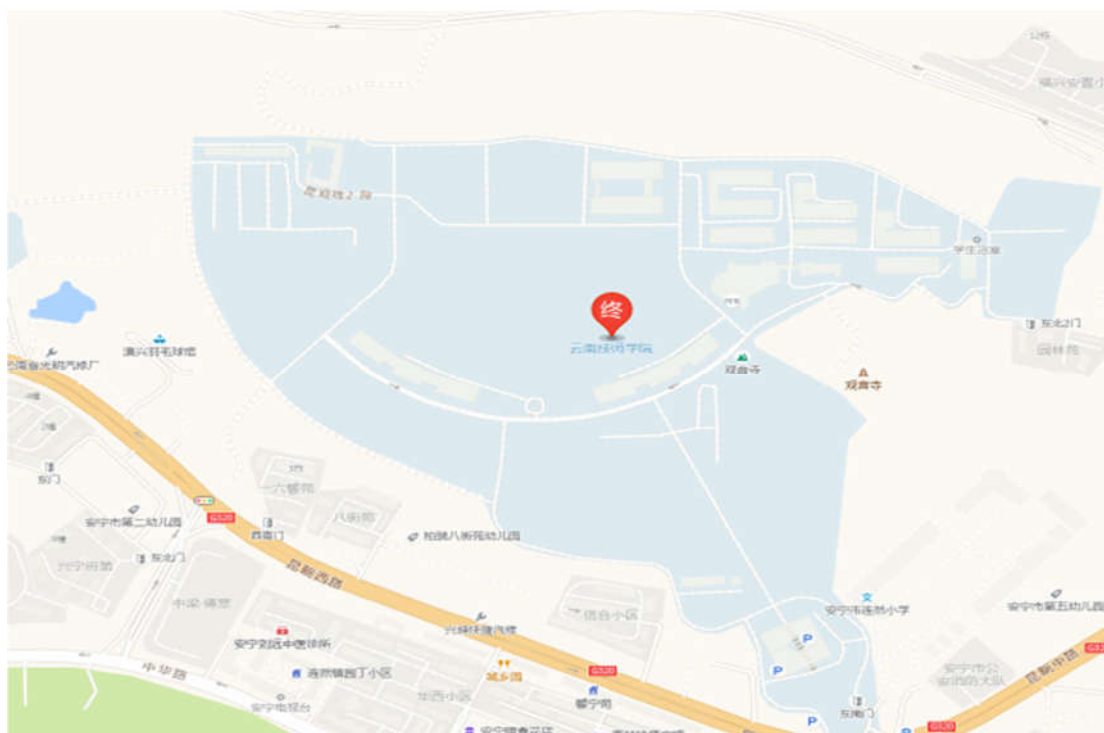

16. 云南技师学院 (昆明安宁市昆畹中路 23 号云南技师学院南门)