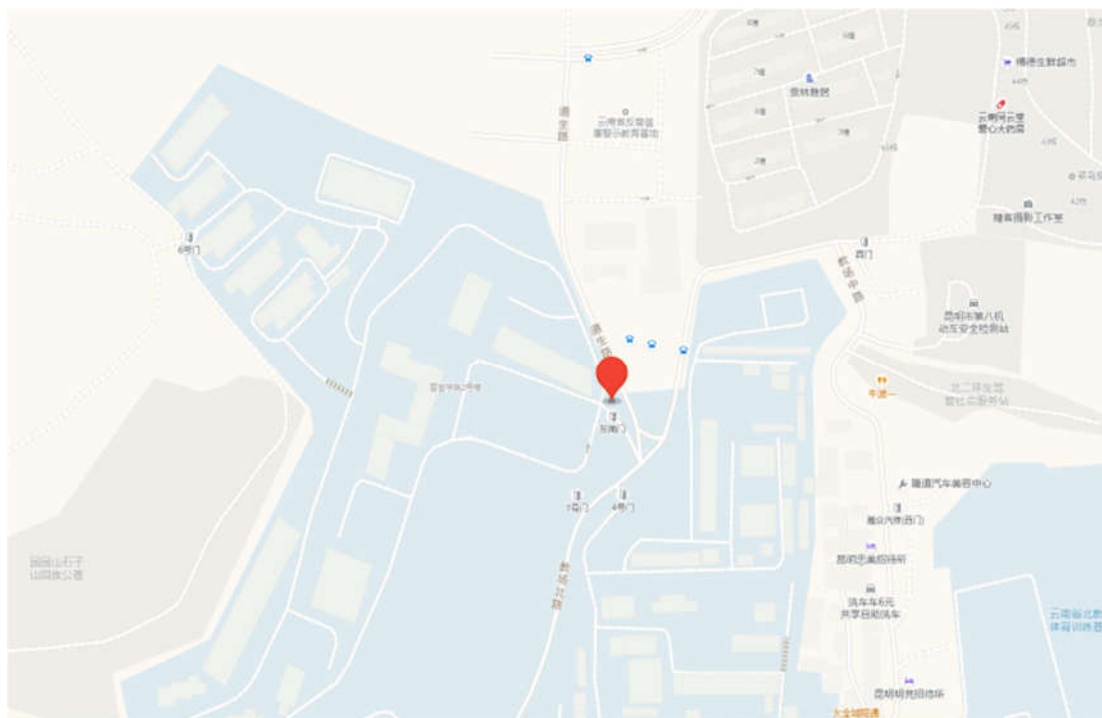

1. 云南警官学院（昆明市教场北路 249 号）