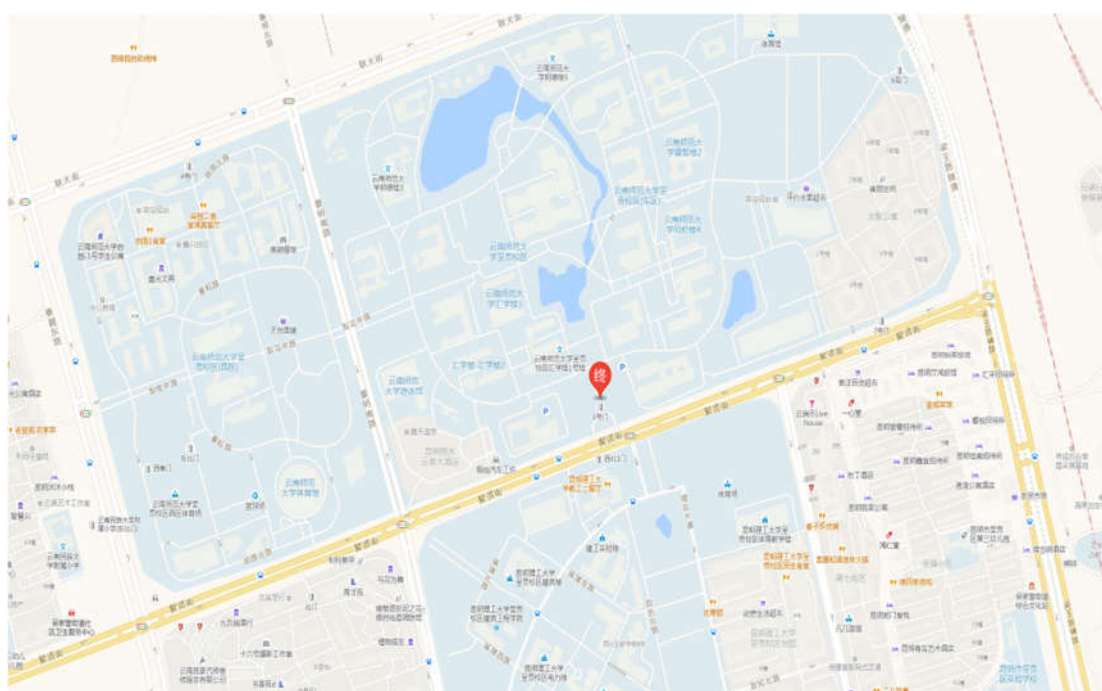

1. 云南警官学院（昆明市教场北路 249 号）

2. 昆明理工大学莲华校区（昆明市学府路 253 号）

3. 昆明理工大学呈贡校区（昆明市呈贡区景明南路 727 号昆明理工大学 4 号门）

4. 云南财经大学（昆明市龙泉路 237 号）

5. 云南大学东陆校区东一门（北门街口）

6. 云南师范大学（昆明市呈贡区聚贤街 768 号云南师范大学呈贡校区 1 号门）

7. 云南农业大学（昆明市盘龙区金黑公路 95 号）

8. 昆明城市学院海源校区(昆明市五华区商院路 1 号)

9. 云南经济管理学院海源校区（昆明市五华区海屯路296号）

10. 云南经济管理学院安宁校区（安宁市职教园区麒麟路17号）

11. 云南开放大学（昆明市呈贡大学城地铁 1 号线终点站大学城南站）

12. 昆明学院（昆明市经济技术开发区浦新路 2 号西门）

13. 云南工程职业学院(安宁市职教园区麒麟路 15 号)

14. 云南民族大学 (昆明市呈贡区月华街 2929 号云南民族大学 1 号门)