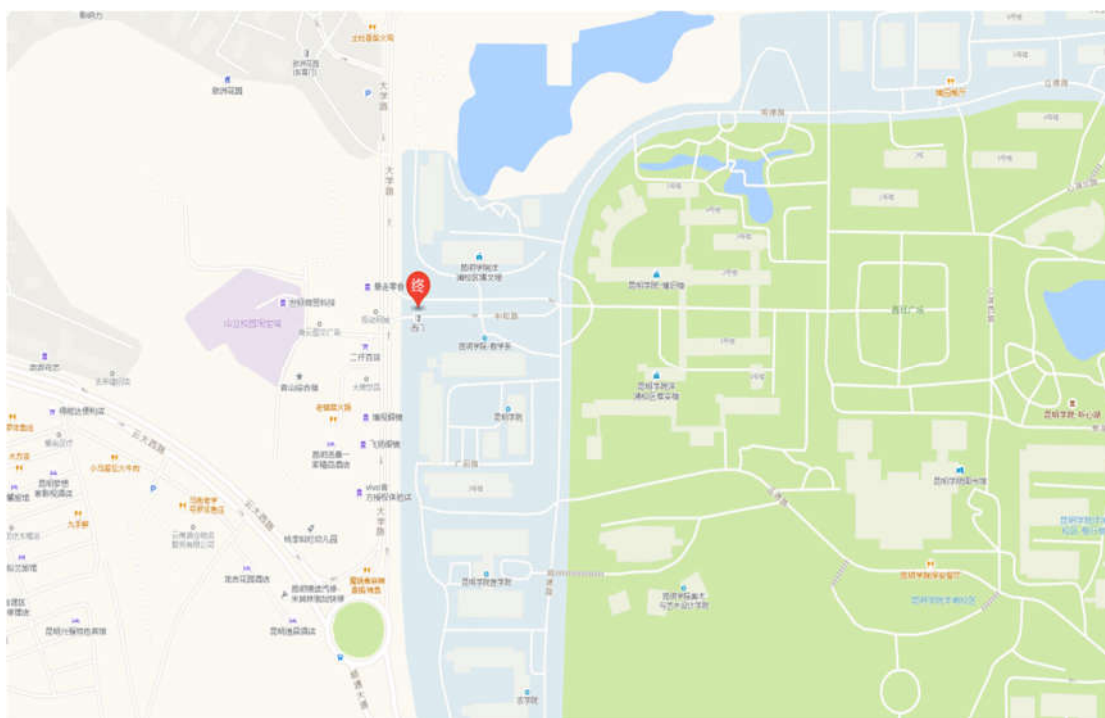

8. 昆明城市学院海源校区(昆明市五华区商院路 1 号)

9. 云南经济管理学院海源校区（昆明市五华区海屯路296号）

10. 云南经济管理学院安宁校区（安宁市职教园区麒麟路17号）

11. 云南开放大学（昆明市呈贡大学城地铁 1 号线终点站大学城南站）

12. 昆明学院（昆明市经济技术开发区浦新路 2 号西门）

13. 云南工程职业学院(安宁市职教园区麒麟路 15 号)

14. 云南民族大学 (昆明市呈贡区月华街 2929 号云南民族大学 1 号门)