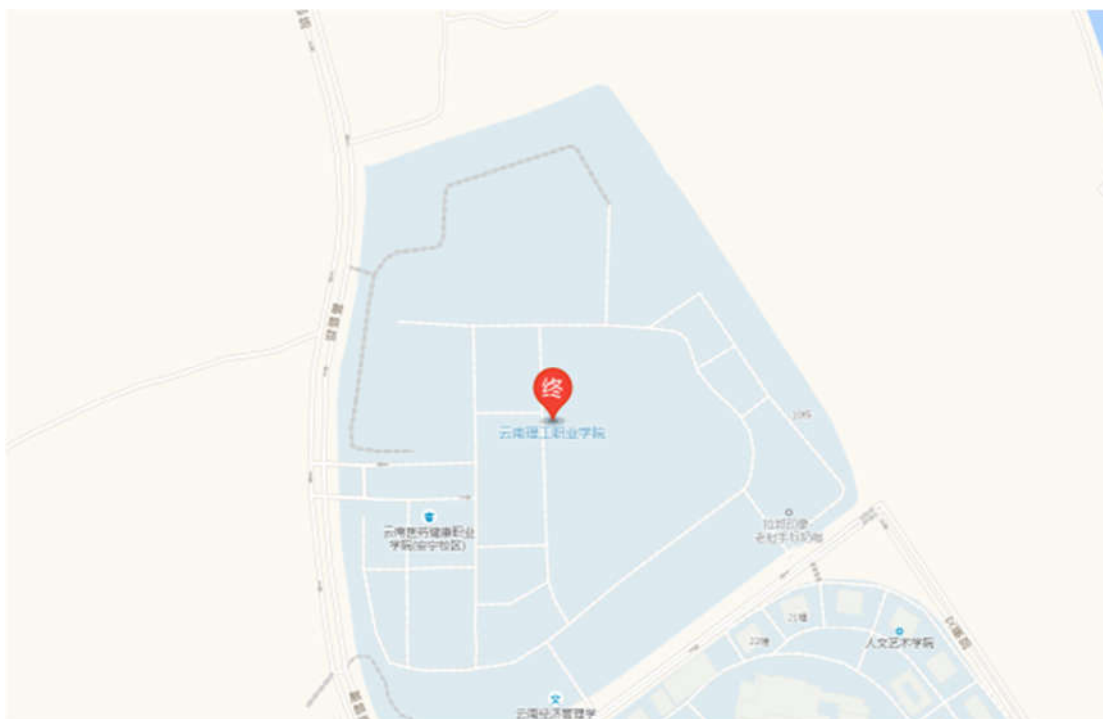

15. 云南理工职业学院(安宁市职教园区麒麟路 19 号)