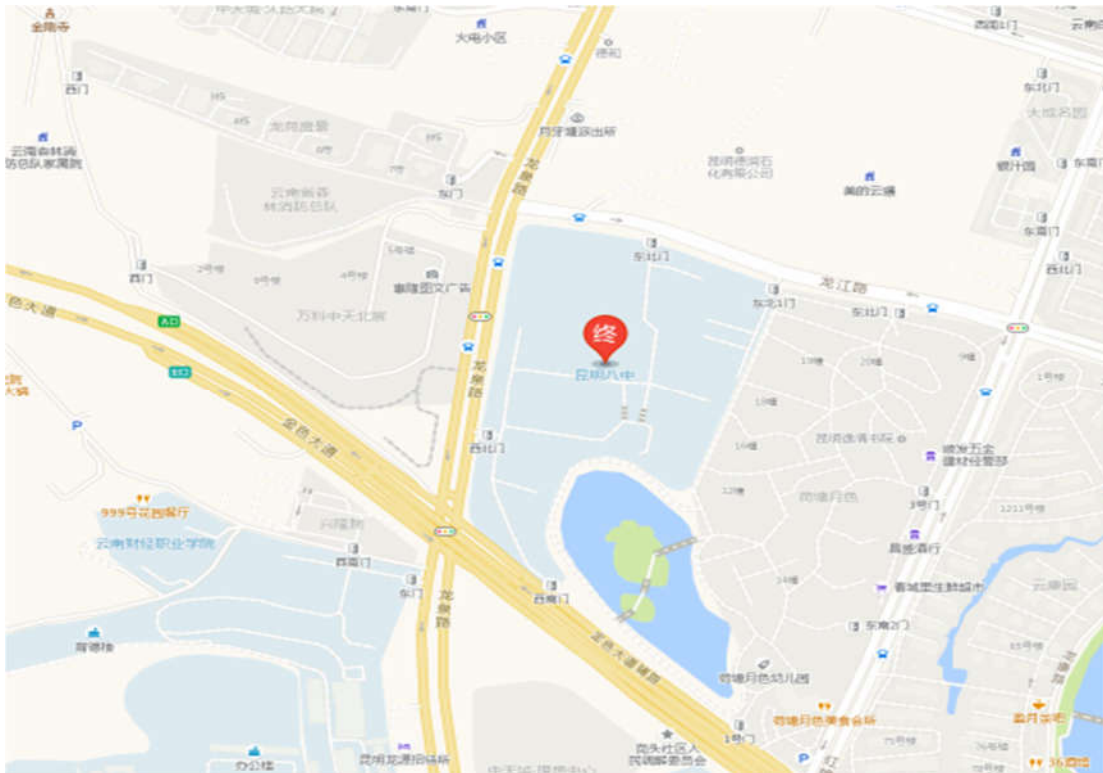

23. 官渡区第六中学（昆明市官渡区矣六街道映华社区君安路一号）

24. 云南师范大学附属世纪金源学校（昆明市官渡区广福路世纪城西侧世纪金源学校）

25. 官渡区关上实验学校(昆明市官渡区关平路 96 号)

26. 昆二十四中 (昆明市五华区艺院巷 10 号)

27. 昆三十中（昆明市五华区北门街 108 号）

28. 昆二中（昆明市五华区人民中路富春街 118 号）

29. 云大附中（昆明市五华区一二一大街 226 号）

30. 昆八中（昆明市五华区龙泉路 628 号）

31. 昆十四中（昆明市五华区科新路6号）

32. 昆明市西山区粤秀中学(昆明市西山区书林街131号)

33. 昆明师范高等专科学校附属中学（昆明市西山区棕树营丹霞路54号）

34. 昆明滇池中学（昆明市西山区滇中路1号青少年活动中心旁）

35. 昆明润城学校（昆明市西山区前卫西路与日新中路交叉口）

36. 昆明市西山金岸中学（昆明市广福路转前兴路延长线，环湖东路方向 1800 米）