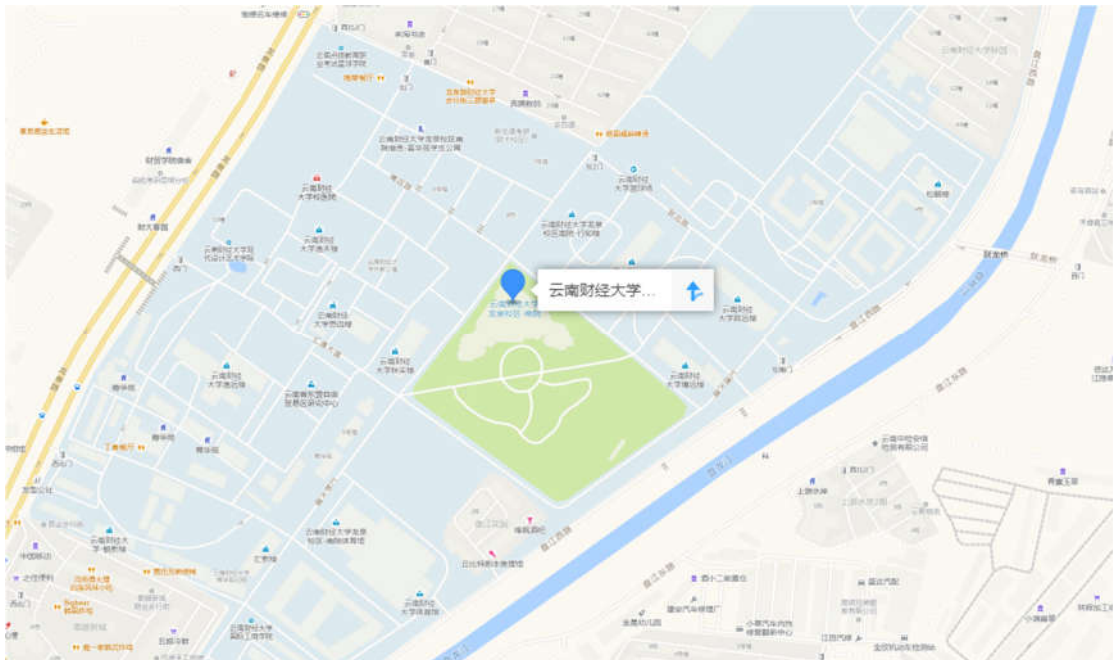

考试开始前 90 分钟，考生凭准考证、本人有效居民身份证（与报名时一致）、“云南健康码”“通信大数据行程卡”绿码和首场笔试前 48 小时内有效核酸检测阴性证明进入考点，考试开始前 60 分钟起进入考场，对号入座（特别注意核对自己的考点考场及座次）。

二、考点设置

本次考试昆明市共设 51 个考点，请各位考生根据准考证确认自己的考点，避免跑错考点、进错考场，同时提前熟悉路线，并充分考虑交通因素，合理规划出行，避免延误考试。考点具体地址如下：

1. 云南警官学院（昆明市教场北路 249 号）

2. 昆明理工大学莲华校区（昆明市学府路 253 号）

3. 昆明理工大学呈贡校区（昆明市呈贡区景明南路 727 号昆明理工大学 4 号门）

4. 云南财经大学（昆明市龙泉路 237 号）

5. 云南大学东陆校区东一门（北门街口）

6. 云南师范大学（昆明市呈贡区聚贤街 768 号云南师范大学呈贡校区 1 号门）

7. 云南农业大学（昆明市盘龙区金黑公路 95 号）

8. 昆明城市学院海源校区(昆明市五华区商院路 1 号)

9. 云南经济管理学院海源校区（昆明市五华区海屯路296号）

10. 云南经济管理学院安宁校区（安宁市职教园区麒麟路17号）

11. 云南开放大学（昆明市呈贡大学城地铁 1 号线终点站大学城南站）

12. 昆明学院（昆明市经济技术开发区浦新路 2 号西门）

13. 云南工程职业学院(安宁市职教园区麒麟路 15 号)

14. 云南民族大学 (昆明市呈贡区月华街 2929 号云南民族大学 1 号门)